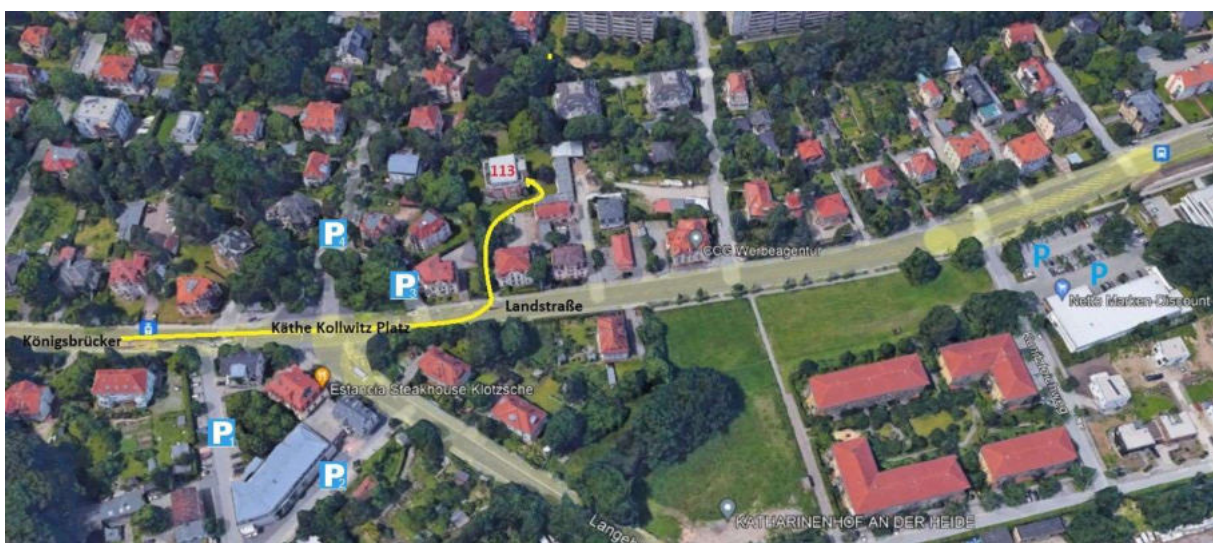

So finden Sie die Praxis!

Biologisches Heilwissen Dresden
Katrin Kalbe

Königsbrücker Landstraße 113 (Hinterhaus)
01109 Dresden - Klotzsche

Karte

Von oben

Das Parken am Haus ist leider nicht möglich.

Siehe Parkplätze P1..P4. Bilder dazu auf der dritten Seite.

Käthe Kollwitz Platz

Zugang

rosa Hinterhaus

Weg zum Haus

Hauseingang

Briefkasten Katrin Kalbe

Klingel

Erdgeschoss links

Parkplätze:

P₁

P₂

P₃

P₄